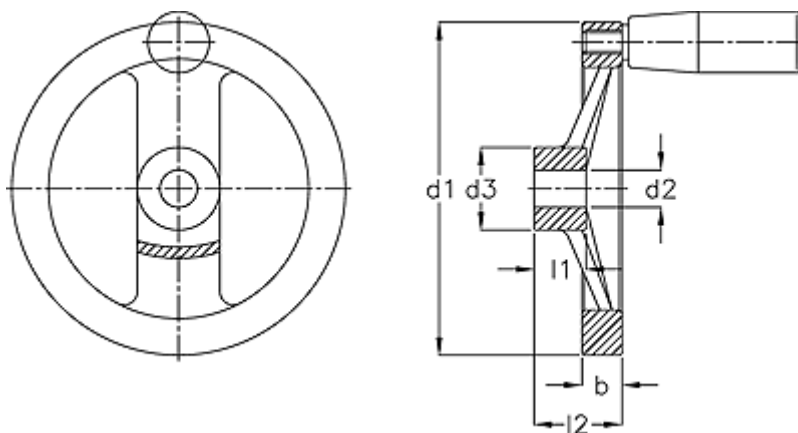

Varenummer: 201281307
Beskrivelse: E+G Håndhjul
GN 322-140-K16-R

Mål

b	= 16.5
d1	= 140
d2 H7	= 16
d3	= 36
Håndtag Ø	= 24
l1	= 19
l2	= 36